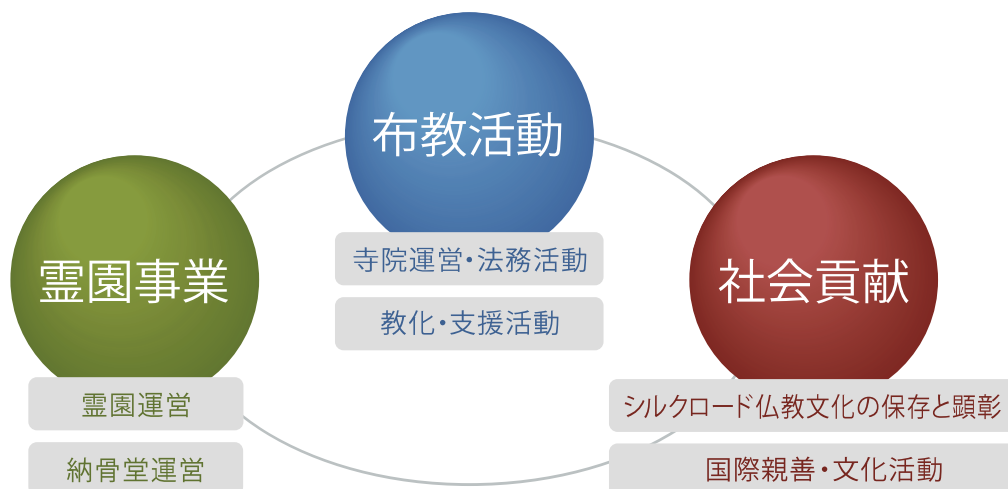

## ❖ 光明寺のご案内

### 光明寺の足跡

光明寺の歴史は、古くは1200年前の延喜式神名帳に記載された由緒正しき意富布良(大洞)神社から始まります。その神社はいつしか神仏一体神宮寺となり、室町時代には京都本願寺第八代ご住職の蓮如上人の教化によって、神社と寺院が分離されました。その寺院が光明寺の祖となる近江祖坊となりました。

その後、いくつもの時を経て岐阜と京都にそれぞれ光明寺岐阜本坊、光明寺京都本院瑠璃光院などに発展し、現在は全国各地に別院が存在します。

### 光明寺の3本の柱

「心の時代」と言われる21世紀は、物質的な満足のみでなく精神的な充足感を得て、本当の意味で人が幸せになれる時代です。光明寺は、仏教の教えを中心に据えて、「布教活動」「霊園事業」「社会貢献活動」を3つの柱とし、ご供養の面から現代に生きる人々への心の安心を提供すると同時に、仏教啓蒙活動や文化保全事業を通じて社会に貢献してまいります。